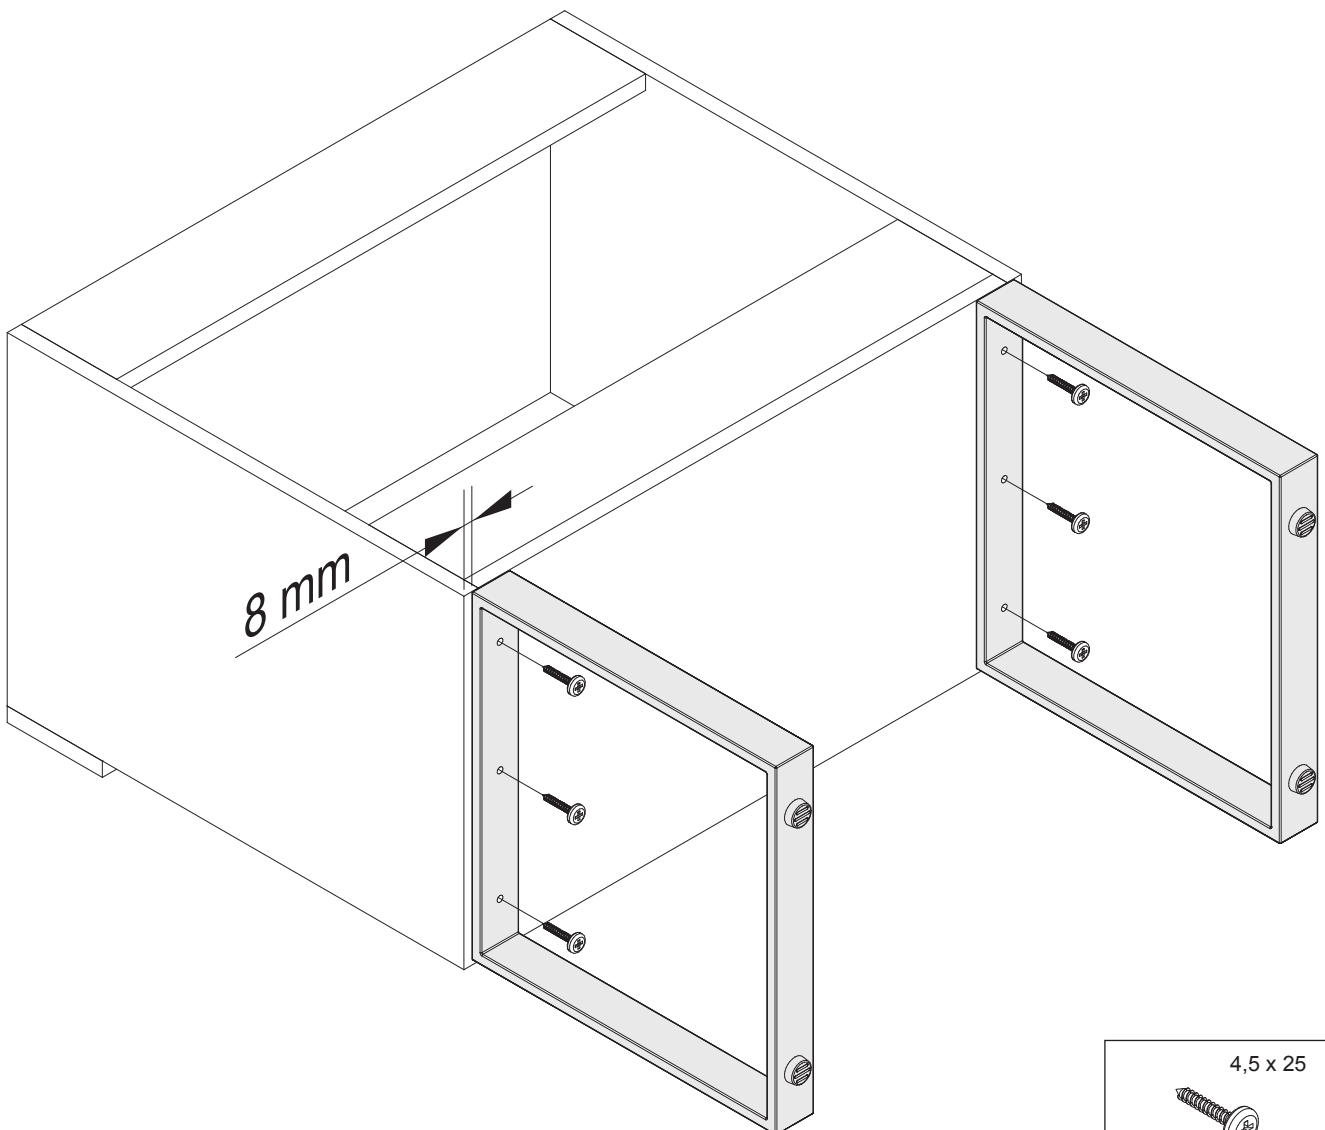

WBU B101

emotion

8 mm